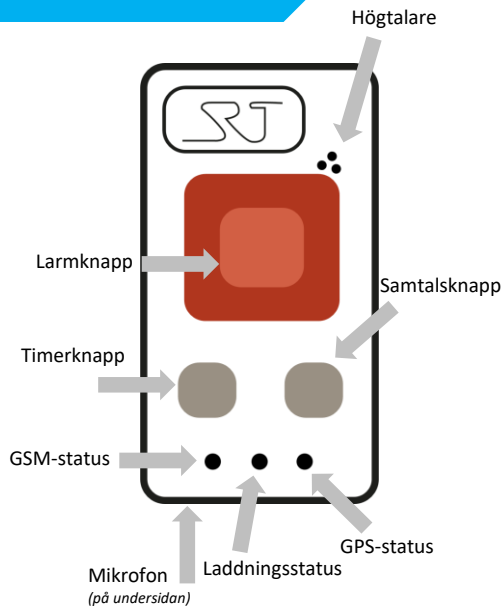

Personlarmspaketering 2019

AXEL
GROUP

Södertörns
brandförsvarsförbund

Teknisk specifikation:

- Batteritid ca 45 timmar
- Laddningstid ca 4 timmar (stöd-laddning är ok)
- Laddning via medföljande vägg- & USB-laddare
- 2G/3G: 2 G
- IP54-klassad (fukt- och dammtålig)
- Callknapp: Xxxxxx
- GPS-chip: Sirf Star III -159db