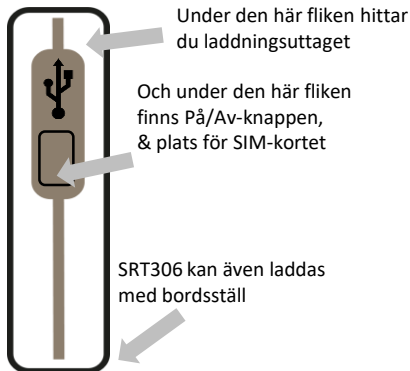

Personlarmspaketering 2019

AXEL
GROUP

Södertörns
brandförsvarsförbund

Teknisk specifikation:

- Batteritid ca 45 timmar
- Laddningstid ca 4 timmar (stöd-laddning är ok)
- Laddning via medföljande vägg- & USB-laddare
- 2G/3G: 2 G
- IP54-klassad (fukt- och dammtålig)
- Callknapp: Xxxxxx
- GPS-chip: Sirf Star III -159db