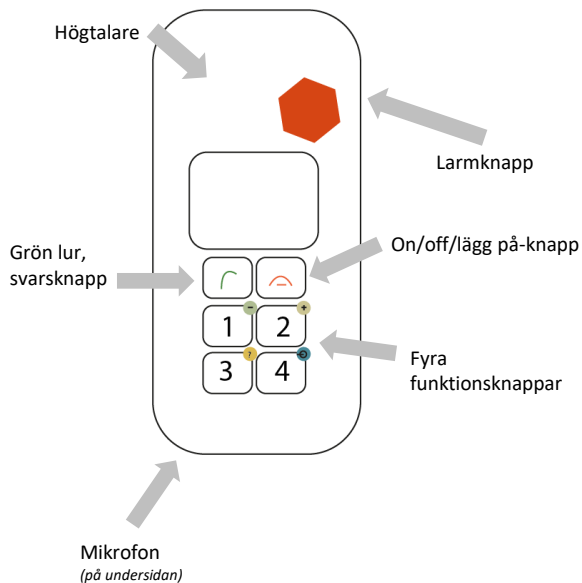

Teknisk specifikation:

- Batteritid ca 45 timmar
- Laddningstid ca 4 timmar (stödladdning är ok)
- 2G/3G
- IP67-klassad (damm- och vattentät)
- EX-klassad (ATEX-approved) Zon 1/21
- GNSS-chip (Fyra olika satellitsystem) GPS, Glonass, Bei doo
- Mandown (Fallarm via gyro)
- Timer larm (äggklocka)

Innehåll:

- Personlarm och laddare
- Utbildningsmaterial
- Snabbguide
- Utbildning (webaserad)
- Väska
- Kartong
- Utbytespool
- Teknisk support
- SIM-kort med nationell roaming