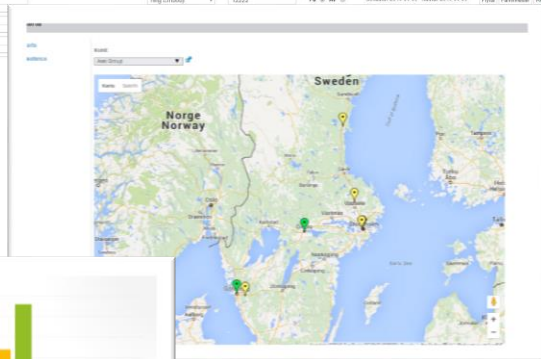

ServiceDesk™

- Inventarielista
- Se när larmen har provlarmats
- Utkvittering av larmenheter
- Se larmen på en karta
- Geofence
- Rapporter
- Åtgärdsunderlagen digitalt
- Behörighetsnivåer
- Beställningssida
- Felanmälan

Prisexempel för en kommun

- **1495:-/månad**
- **5 administratörer**
- **Obegränsat antal larm**