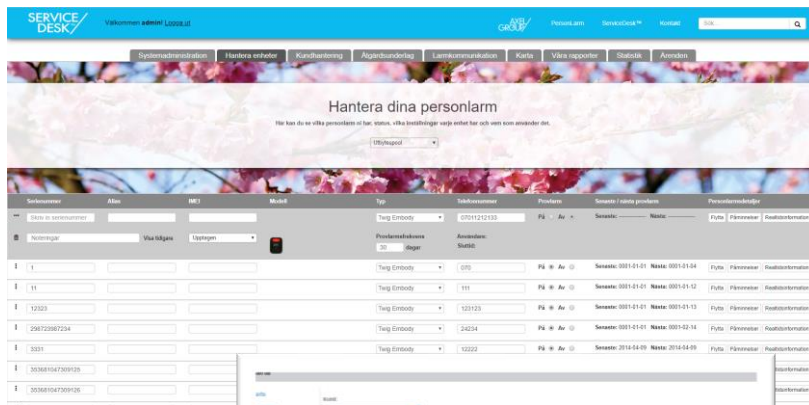

ServiceDesk™

- Inventarielista
- Se när larmen har provlarmats
- Utkvittering av larmenheter
- Se larmen på en karta
- Geofence
- Rapporter
- Åtgärdsunderlagen digitalt
- Behörighetsnivåer
- Beställningssida
- Felanmälan

Prisexempel för en kommun

- **1495:-/månad**
- **5 administratörer**
- **Obegränsat antal larm**