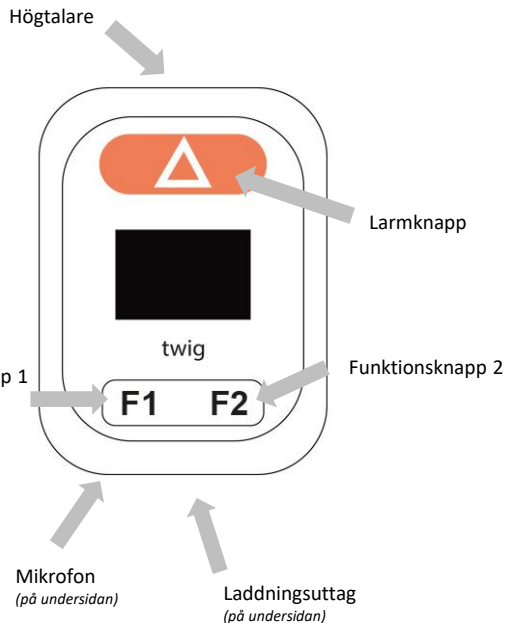

Teknisk specifikation:

- Batteritid ca 24-45 timmar
- Laddningstid ca 4 timmar (stöd-laddning är ok)
- Laddning via medföljande vägg-laddare/ USB
- 2G & 3G
- IP67-klassad (damm- och vattentät)
- GNSS-chip (Fyra olika satellitsystem)
- Svart eller röd larmknapp

Innehåll:

- Personlarm och laddare
- Utbildningsmaterial
- Snabbguide
- Utbildning (webaserad)
- Ett bäralternativ (bältesclip som standard)
- Kartong
- Utbytespool
- Teknisk support
- SIM-kort med nationell roaming

Prisexempel vid enstaka larm i 36 månader.

240:-/månad

För fler priser se fullständig prislista